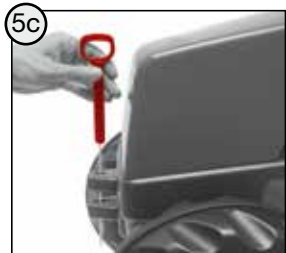

rolly toys Kundendienst Deutschland:

Tel: +49 (0) 95 68 / 856-142

Fax: +49 (0) 95 68 / 856-183

e-mail: service@rollytoys.de

Plattform / Platform

80 *** *, 81 *** *

2021/04

810.000.801.00