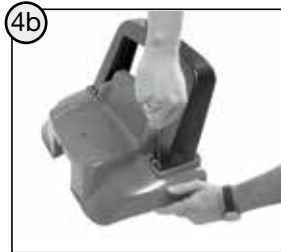

rolly toys Kundendienst Deutschland:

Tel: +49 (0) 95 68 / 856-142

Fax: +49 (0) 95 68 / 856-183

e-mail: service@rollytoys.de

Plattform / Platform

80 *** *, 81 *** *

2021/04

810.000.801.00