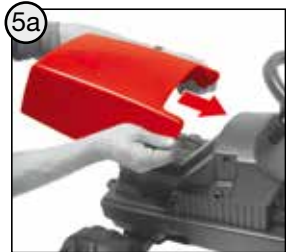

rolly toys Kundendienst Deutschland:

Tel: +49 (0) 95 68 / 856-142

Fax: +49 (0) 95 68 / 856-183

e-mail: service@rollytoys.de

Plattform / Platform

80 *** *, 81 *** *

2021/04

810.000.801.00