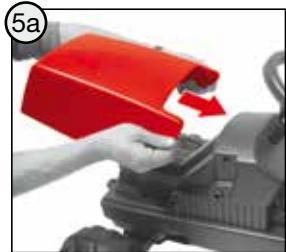

rolly toys Kundendienst Deutschland:

Tel: +49 (0) 95 68 / 856-142

Fax: +49 (0) 95 68 / 856-183

e-mail: service@rollytoys.de

Plattform / Platform

80 \*\*\* \*, 81 \*\*\* \*

2018/11

810.000.801.00