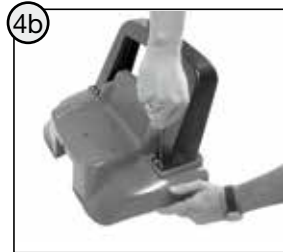

rolly toys Kundendienst Deutschland:

Tel: +49 (0) 95 68 / 856-142

Fax: +49 (0) 95 68 / 856-183

e-mail: service@rollytoys.de

Plattform / Platform

80 \*\*\* \*, 81 \*\*\* \*

2018/11

810.000.801.00