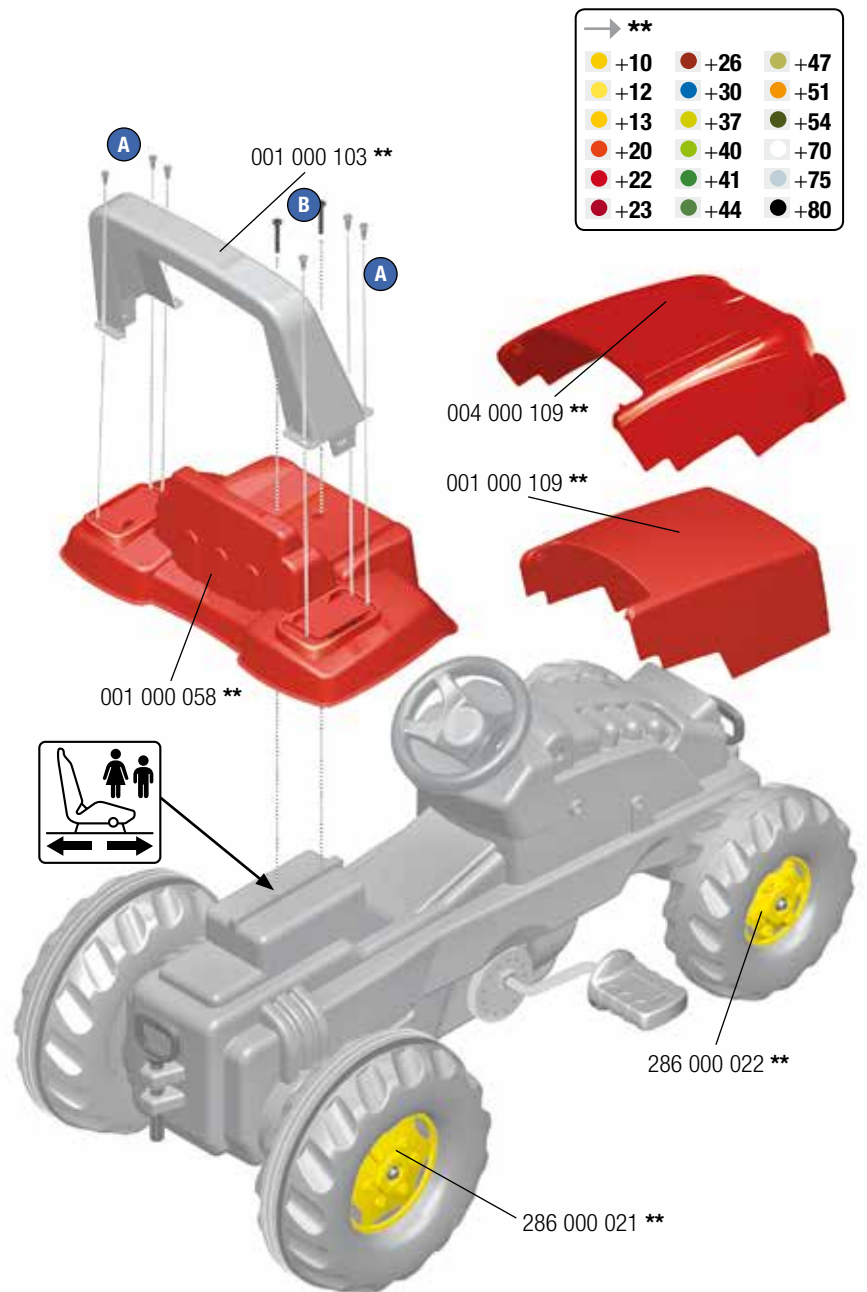

→ **	+10	+26	+47
	+12	+30	+51
	+13	+37	+54
	+20	+40	+70
	+22	+41	+75
	+23	+44	+80

made in Germany

Franz Schneider GmbH & Co KG

P.O.Box 1460

D-96459 · Neustadt bei Coburg · Germany

Tel.: +49 (0) 95 68 / 856-0