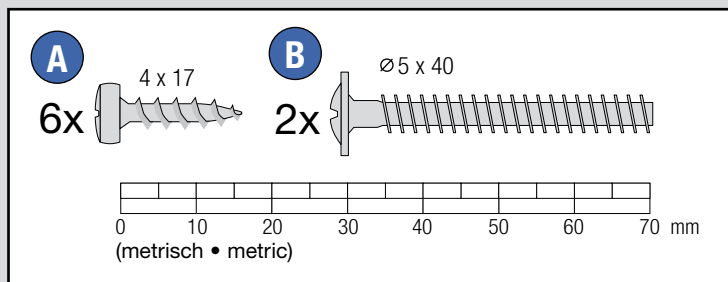

→ **	+10	+26	+47
	+12	+30	+51
	+13	+37	+54
	+20	+40	+70
	+22	+41	+75
	+23	+44	+80

made in Germany

Franz Schneider GmbH & Co KG

P.O.Box 1460

D-96459 · Neustadt bei Coburg · Germany

Tel.: +49 (0) 95 68 / 856-0