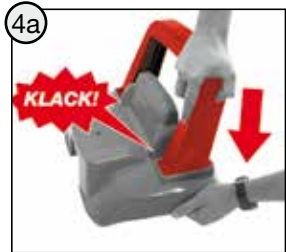

→ **	+10	+26	+47
	+12	+30	+51
	+13	+37	+54
	+20	+40	+70
	+22	+41	+75
	+23	+44	+80

made in Germany

Franz Schneider GmbH & Co KG

P.O.Box 1460

D-96459 · Neustadt bei Coburg · Germany

Tel.: +49 (0) 95 68 / 856-0