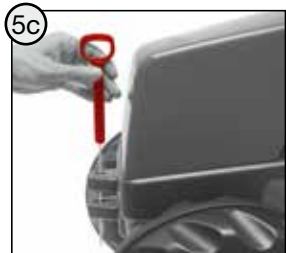

rolly toys Kundendienst Deutschland:

Tel: +49 (0) 95 68 / 856-142

Fax: +49 (0) 95 68 / 856-183

e-mail: service@rollytoys.de

Plattform / Platform

80 \*\*\* \*, 81 \*\*\* \*

2018/11

810.000.801.00