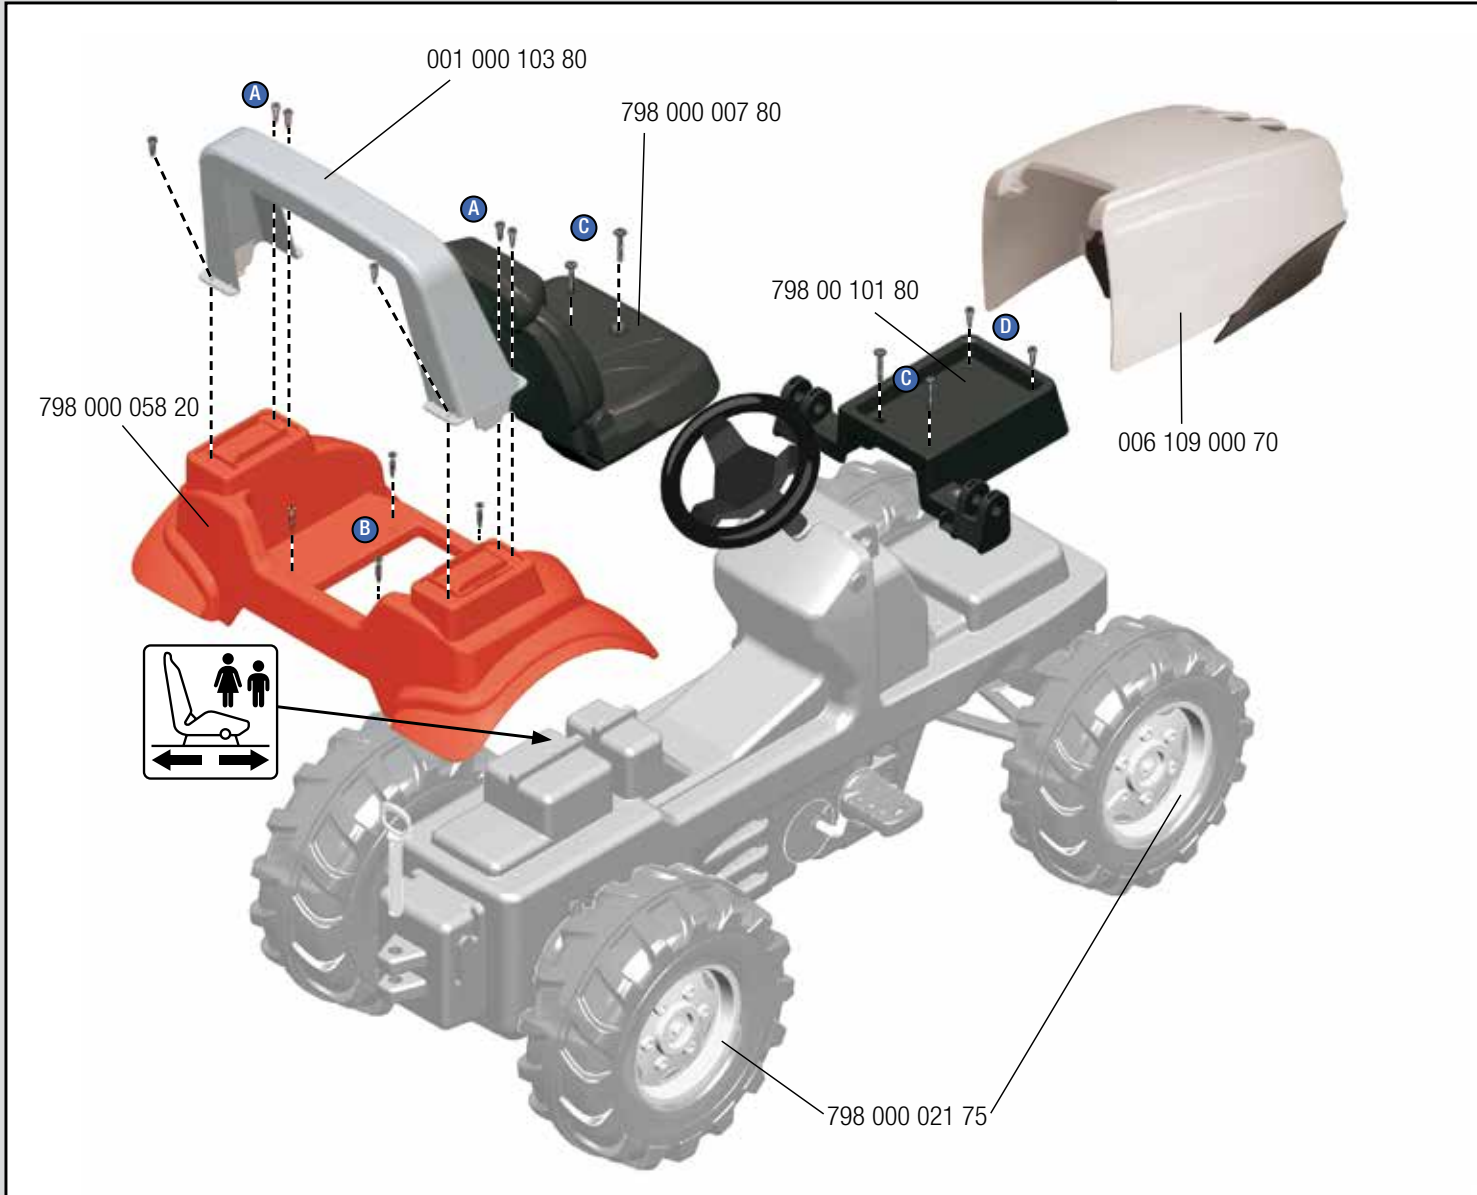

rolly
FARMTRAC
PREMIUM

Plattform / Platform
70 *** *, 71 *** *

rolly toys Kundendienst Deutschland:

Tel: +49 (0) 95 68 / 856-142

Fax: +49 (0) 95 68 / 856-183

e-mail: service@rollytoys.de

2020/02

700.000.808.00