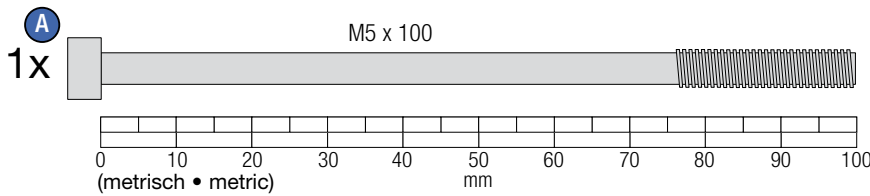

rolly SWEEPY

rolly toys Kundendienst Deutschland:

Tel: +49 (0) 95 68 / 856 - 142

Fax: +49 (0) 95 68 / 856 - 183

e-mail: service@rollytoys.de

2020/07

972.000.800.00

- rollyMinitrac
- rollyKid
- rollyJunior
- rollyFarmtrac
- rollyFarmtrac Classic
- rollyFarmtrac Premium
- rollyX-Trac
- rollyTruck (Unimog)